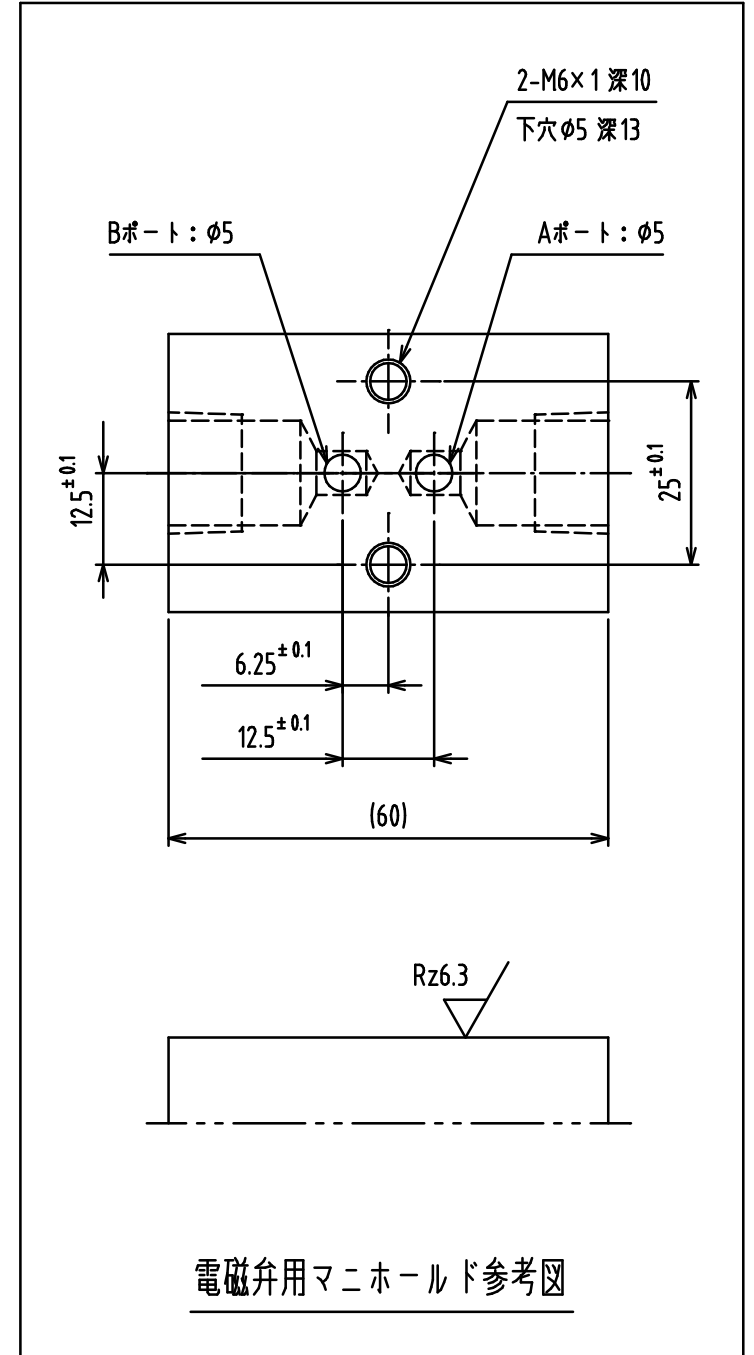

■仕様

バルブタイプ	電磁切換弁
2位置2方弁	SK7921NX24
最高使用圧力	Aポート、Bポート:70MPa
最大流量	70MPa 20L/min.
質量	1.0kg

■ソレノイド仕様

切換弁サイズ	サイズ1
型式末尾	X24
ソレノイドタイプ	直流
定格電圧	DC24V
周波数	
許容電圧範囲	±5%
定格電流	1.25
切換時間	ON 140
msec.	OFF 55
最高切換回数	1000回/時間
絶縁種別	F種
保護等級	IP65
通電時間	60分以内
負荷率	注0~50:100%,50~70:10%

PARTS LIST

ITEM	PART NUMBER	NO. REQ.	DESCRIPTION
1	SK7921N-X24	1	シート型電磁方向制御弁(2位置2方弁)
2	SVS312902024	1	シート弁用ランプ付コネクタ (SAZE2 DC24V)

ENERPAC

DESCRIPTION

電磁方向制御弁 (2位置2方弁)

DRAWING NO.

SK7921NX24

DATE: 2016年3月3日