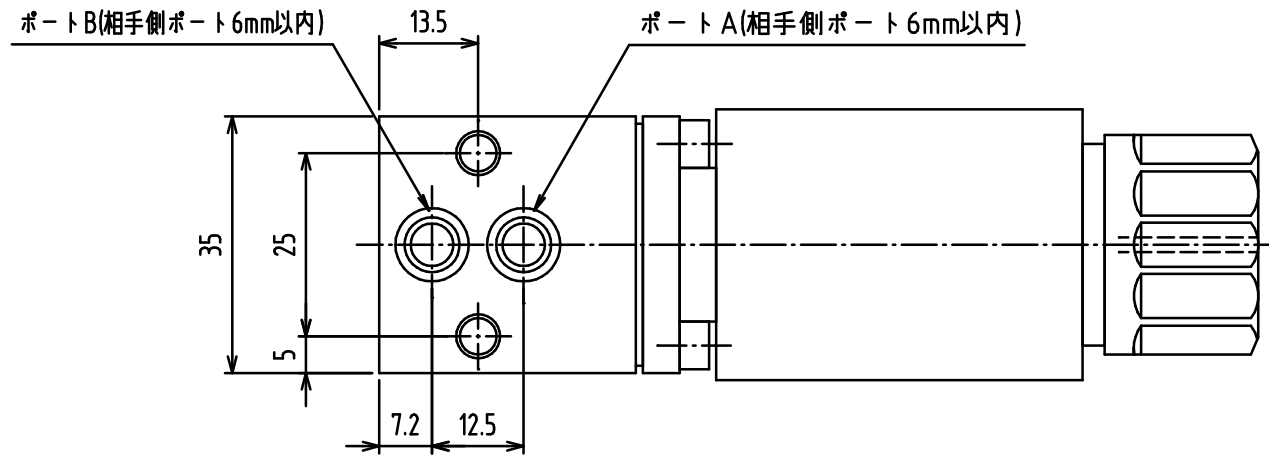

■仕様

バルブタイプ	電磁切換弁
2位置2方弁	SK7921NX24
最高使用圧力	Aポート、Bポート:70MPa
最大流量	70MPa 20L/min.
質量	1.0kg

■ソレノイド仕様

切換弁サイズ	サイズ1
型式末尾	X24
ソレノイドタイプ	直流
定格電圧	DC24V
周波数	
許容電圧範囲	±5%
定格電流	1.25
切換時間	ON 140
msec.	OFF 55
最高切換回数	1000回/時間
絶縁種別	F種
保護等級	IP65
通電時間	60分以内
負荷率	注0~50:100%,50~70:10%

PARTS LIST

ITEM	PART NUMBER	NO. REQ.	DESCRIPTION
1	SK7921N-X24	1	シート型電磁方向制御弁(2位置2方弁)
2	SVS312902024	1	シート弁用ランプ付コネクタ (SAZE2 DC24V)

ENERPAC

DESCRIPTION

電磁方向制御弁 (2位置2方弁)

DRAWING NO.

SK7921NX24

DATE: 2016年3月3日