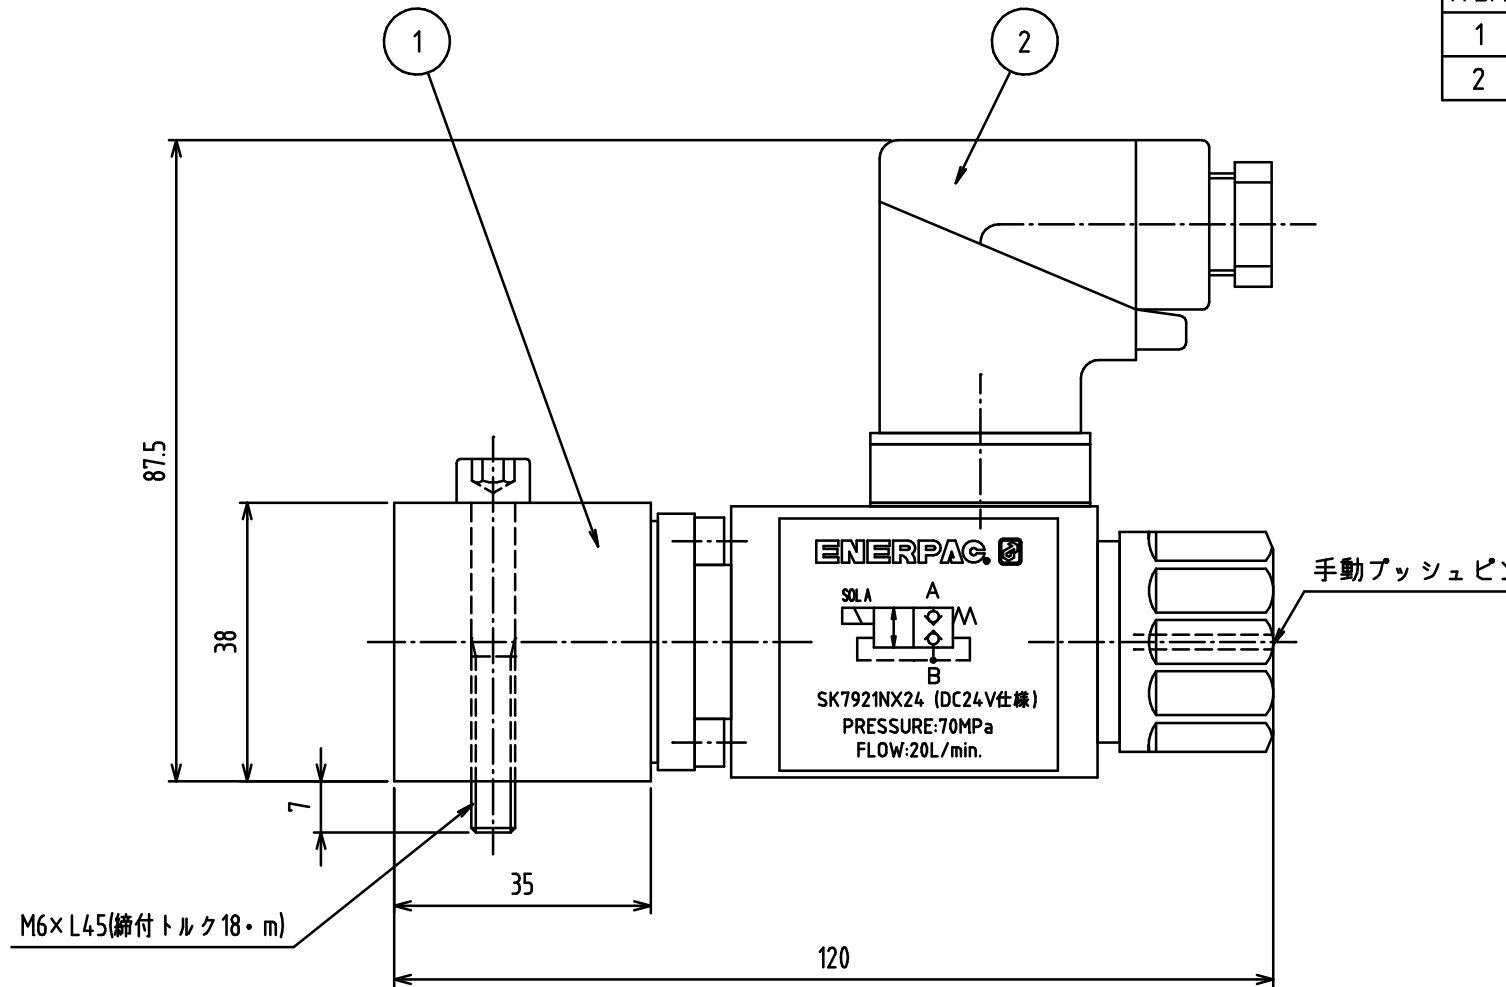

■仕様

バルブタイプ	電磁切換弁
2位置2方弁	SK7921NX24
最高使用圧力	Aポート、Bポート:70MPa
最大流量	70MPa 20L/min.
質量	1.0kg

■ソレノイド仕様

切換弁サイズ	サイズ1
型式末尾	X24
ソレノイドタイプ	直流
定格電圧	DC24V
周波数	
許容電圧範囲	±5%
定格電流	1.25
切換時間	ON 140
msec.	OFF 55
最高切換回数	1000回/時間
絶縁種別	F種
保護等級	IP65
通電時間	60分以内
負荷率	注0~50:100%,50~70:10%

PARTS LIST

ITEM	PART NUMBER	NO. REQ.	DESCRIPTION
1	SK7921N-X24	1	シート型電磁方向制御弁(2位置2方弁)
2	SVS312902024	1	シート弁用ランプ付コネクタ (SAZE2 DC24V)

ENERPAC

DESCRIPTION

電磁方向制御弁 (2位置2方弁)

DRAWING NO.

SK7921NX24

DATE: 2016年3月3日