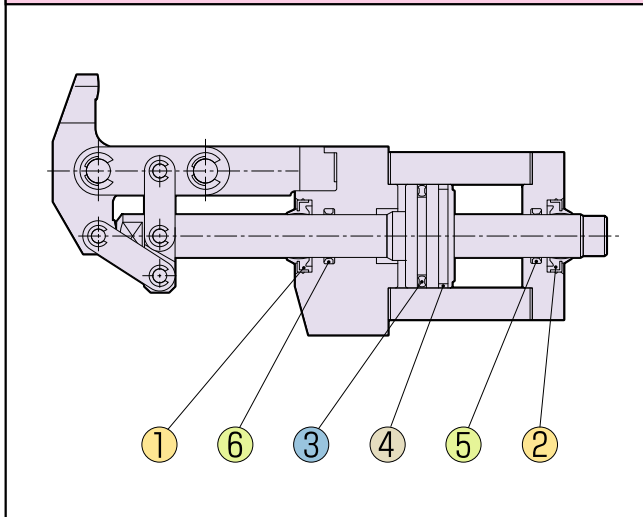

2017/07

7FCDシリーズ 複動式ダブルリンククランプシリンダ

7FCDシリーズ 複動式

番号	1		2		3	4	5	6
品名	ダストワイパ		ダストワイパ		ピストンパッキン	ウェアリング	ロッドパッキン	ロッドパッキン
仕様	標準仕様	ふっ素ゴム仕様	標準仕様	ふっ素ゴム仕様				
個数	1	1	1	1	1	1	1	1
シリンダ内径								
28	SCB-14	SDB-14F	SCB-10	SDB-10F	HSD-25	特殊ウェアリング	PS-10	PS-14
34	SCB-14	SDB-14F	SCB-14	SDB-14F	HSD-32	特殊ウェアリング	PS-14	PS-14
42	SCB-16	SDB-16F	SCB-16	SDB-16F	HSD-40	特殊ウェアリング	PS-16	PS-16
52	SCB-20	SDB-20F	SCB-20	SDB-20F	HSD-50	特殊ウェアリング	PS-20	PS-20