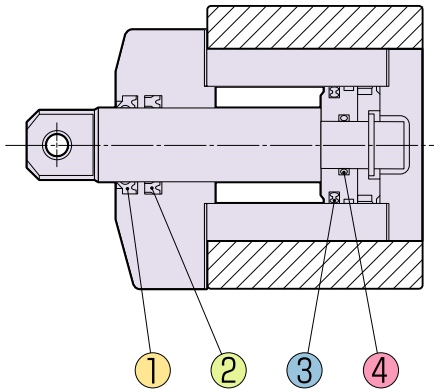

2017/07

7FDEシリーズ 複動式フロントマウントクランプシリンダ

7PDEシリーズ 複動式フロントマウントクランプシリンダ

7RDEシリーズ 複動式リヤマウントクランプシリンダ

7FDEシリーズ・7PDEシリーズ・7RDEシリーズ 複動式

番号	1		2	3	4	
品名	ダストワイパ		ロッドパッキン	ピストンパッキン	ロッドガスケット	
仕様	標準仕様	ふっ素ゴム仕様				
個数	1	1	1	1	1	
シリンダ内径						
32	LBH-20	SDB-20F	RNY-20	HSD-32	JIS B2401	P12.5
40	LBH-25	SDB-25F	RNY-25	HSD-40		P16
50	LBH-32	SDB-32F	RNY-32	HSD-50		P20
63	LBH-40	SDB-40F	RNY-40	HSD-63		P25