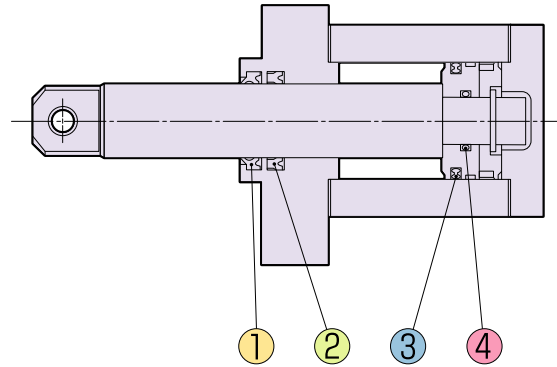

2017/07

7FDEシリーズ 複動式フロントマウントクランプシリンダ

7PDEシリーズ 複動式フロントマウントクランプシリンダ

7RDEシリーズ 複動式リヤマウントクランプシリンダ

7FDEシリーズ・7PDEシリーズ・7RDEシリーズ 複動式

番号	1		2	3	4	
品名	ダストワイパ		ロッドパッキン	ピストンパッキン	ロッドガスケット	
仕様	標準仕様	ふっ素ゴム仕様				
個数	1	1	1	1	1	
シリンダ内径						
32	LBH-20	SDB-20F	RNY-20	HSD-32	JIS B2401	P12.5
40	LBH-25	SDB-25F	RNY-25	HSD-40		P16
50	LBH-32	SDB-32F	RNY-32	HSD-50		P20
63	LBH-40	SDB-40F	RNY-40	HSD-63		P25