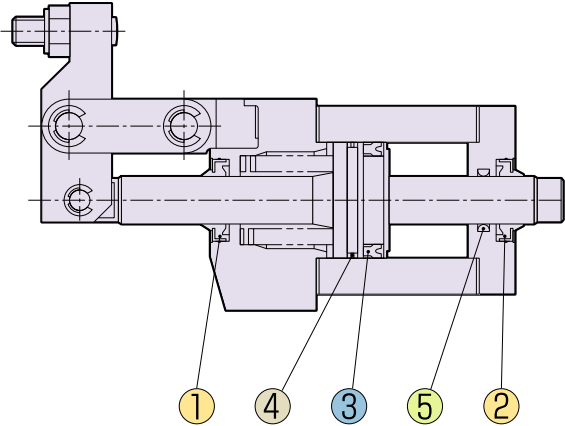

2017/07

7LCSシリーズ 単動式リンククランプシリンダ

7LCDシリーズ 複動式リンククランプシリンダ

7LCSシリーズ 単動式

番号	1		2		3	4	5
品名	ダストワイパ		ダストワイパ		ピストンパッキン	ウェアリング	ロッドパッキン
仕様	標準仕様	ふっ素ゴム仕様	標準仕様	ふっ素ゴム仕様			
個数	1	1	1	1	1	1	1
シリンダ内径							
28	SCB-14	SDB-14F	SCB-10	SDB-10F	SKY-20	特殊ウェアリング	PS-10
34	SCB-14	SDB-14F	SCB-14	SDB-14F	SKY-0026001N906	特殊ウェアリング	PS-14
42	SCB-16	SDB-16F	SCB-16	SDB-14F	SKY-32	特殊ウェアリング	PS-16

7LCDシリーズ 複動式

番号	1		2		3	4	5	6
品名	ダストワイパ		ダストワイパ		ピストンパッキン	ウェアリング	ロッドパッキン	ロッドパッキン
仕様	標準仕様	ふっ素ゴム仕様	標準仕様	ふっ素ゴム仕様				
個数	1	1	1	1	1	1	1	1
シリンダ内径								
28	SCB-14	SDB-14F	SCB-10	SDB-10F	HSD-25	特殊ウェアリング	PS-10	PS-14
34	SCB-14	SDB-14F	SCB-14	SDB-14F	HSD-32	特殊ウェアリング	PS-14	PS-14
42	SCB-16	SDB-16F	SCB-16	SDB-16F	HSD-40	特殊ウェアリング	PS-16	PS-16
52	SCB-20	SDB-20F	SCB-20	SDB-20F	HSD-50	特殊ウェアリング	PS-20	PS-20