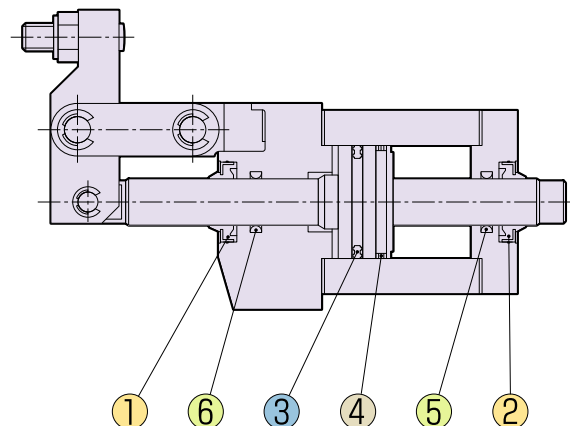

2017/07

7LCSシリーズ 単動式リンククランプシリンダ

7LCDシリーズ 複動式リンククランプシリンダ

7LCSシリーズ 単動式

番号	1		2		3	4	5
品名	ダストワイパ		ダストワイパ		ピストンパッキン	ウェアリング	ロッドパッキン
仕様	標準仕様	ふっ素ゴム仕様	標準仕様	ふっ素ゴム仕様			
個数	1	1	1	1	1	1	1
シリンダ内径							
28	SCB-14	SDB-14F	SCB-10	SDB-10F	SKY-20	特殊ウェアリング	PS-10
34	SCB-14	SDB-14F	SCB-14	SDB-14F	SKY-0026001N906	特殊ウェアリング	PS-14
42	SCB-16	SDB-16F	SCB-16	SDB-14F	SKY-32	特殊ウェアリング	PS-16

7LCDシリーズ 複動式

番号	1		2		3	4	5	6
品名	ダストワイパ		ダストワイパ		ピストンパッキン	ウェアリング	ロッドパッキン	ロッドパッキン
仕様	標準仕様	ふっ素ゴム仕様	標準仕様	ふっ素ゴム仕様				
個数	1	1	1	1	1	1	1	1
シリンダ内径								
28	SCB-14	SDB-14F	SCB-10	SDB-10F	HSD-25	特殊ウェアリング	PS-10	PS-14
34	SCB-14	SDB-14F	SCB-14	SDB-14F	HSD-32	特殊ウェアリング	PS-14	PS-14
42	SCB-16	SDB-16F	SCB-16	SDB-16F	HSD-40	特殊ウェアリング	PS-16	PS-16
52	SCB-20	SDB-20F	SCB-20	SDB-20F	HSD-50	特殊ウェアリング	PS-20	PS-20