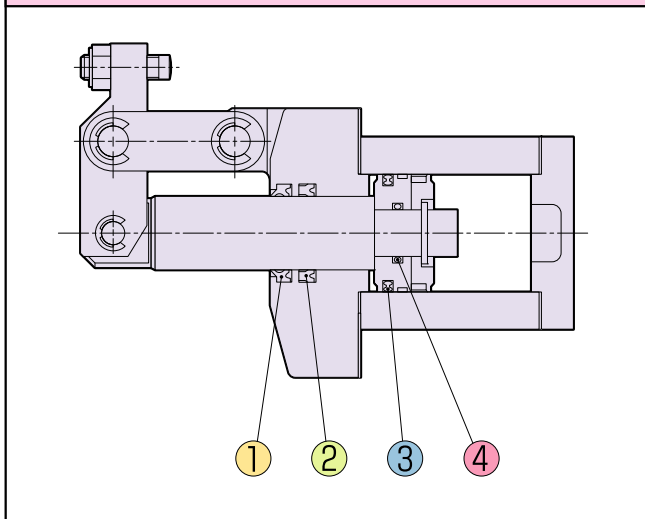

2017/07

7LDEシリーズ センサ付複動リンククランプシリンダ

7LDEシリーズ 複動式

番号	1		2	3	4	
品名	ダストワイパ		ロッドパッキン	ピストンパッキン	ロッドガスケット	
仕様	標準仕様	ふっ素ゴム仕様				
個数	1	1	1	1	1	
シリンダ内径						
32	LBH-20	SDB-20F	RNY-20	HSD-32	JIS B 2401	P12.5
40	LBH-25	SDB-25F	RNY-25	HSD-40		P16
50	LBH-32	SDB-32F	RNY-32	HSD-50		P20
63	LBH-40	SDB-40F	RNY-40	HSD-63		P25