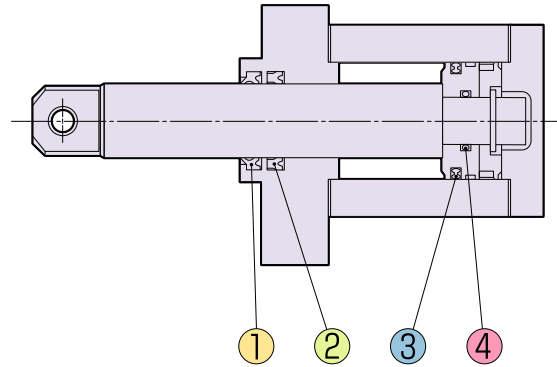

2017/07

7FDEシリーズ 複動式フロントマウントクランプシリンダ

7PDEシリーズ 複動式フロントマウントクランプシリンダ

7RDEシリーズ 複動式リヤマウントクランプシリンダ

#### 7FDEシリーズ・7PDEシリーズ・7RDEシリーズ 複動式

番号	1		2	3	4	
品名	ダストワイパ		ロッドパッキン	ピストンパッキン	ロッドガスケット	
仕様	標準仕様	ふっ素ゴム仕様				
個数	1	1	1	1	1	
シリンダ内径						
32	LBH-20	SDB-20F	RNY-20	HSD-32	JIS B2401	P12.5
40	LBH-25	SDB-25F	RNY-25	HSD-40		P16
50	LBH-32	SDB-32F	RNY-32	HSD-50		P20
63	LBH-40	SDB-40F	RNY-40	HSD-63		P25