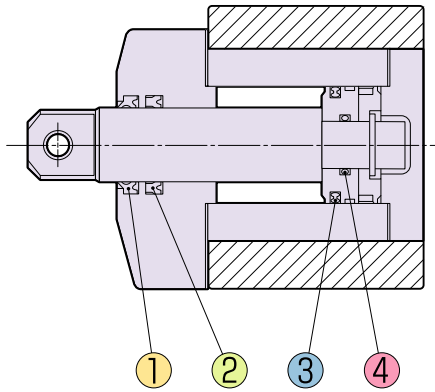

2017/07

7FDEシリーズ 複動式フロントマウントクランプシリンダ

7PDEシリーズ 複動式フロントマウントクランプシリンダ

7RDEシリーズ 複動式リヤマウントクランプシリンダ

#### 7FDEシリーズ・7PDEシリーズ・7RDEシリーズ 複動式

番号	1		2	3	4	
品名	ダストワイパ		ロッドパッキン	ピストンパッキン	ロッドガスケット	
仕様	標準仕様	ふっ素ゴム仕様				
個数	1	1	1	1	1	
シリンダ内径						
32	LBH-20	SDB-20F	RNY-20	HSD-32	JIS B2401	P12.5
40	LBH-25	SDB-25F	RNY-25	HSD-40		P16
50	LBH-32	SDB-32F	RNY-32	HSD-50		P20
63	LBH-40	SDB-40F	RNY-40	HSD-63		P25