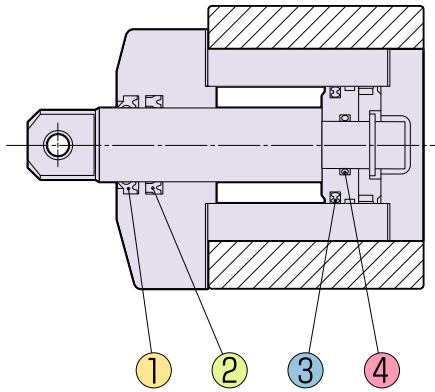

2017/07

7FDEシリーズ 複動式フロントマウントクランプシリンダ

7PDEシリーズ 複動式フロントマウントクランプシリンダ

7RDEシリーズ 複動式リヤマウントクランプシリンダ

7FDEシリーズ・7PDEシリーズ・7RDEシリーズ 複動式

番号	1		2	3	4	
品名	ダストワイパ		ロッドパッキン	ピストンパッキン	ロッドガスケット	
仕様	標準仕様	ふっ素ゴム仕様				
個数	1	1	1	1	1	
シリンダ内径						
32	LBH-20	SDB-20F	RNY-20	HSD-32	JIS B2401	P12.5
40	LBH-25	SDB-25F	RNY-25	HSD-40		P16
50	LBH-32	SDB-32F	RNY-32	HSD-50		P20
63	LBH-40	SDB-40F	RNY-40	HSD-63		P25