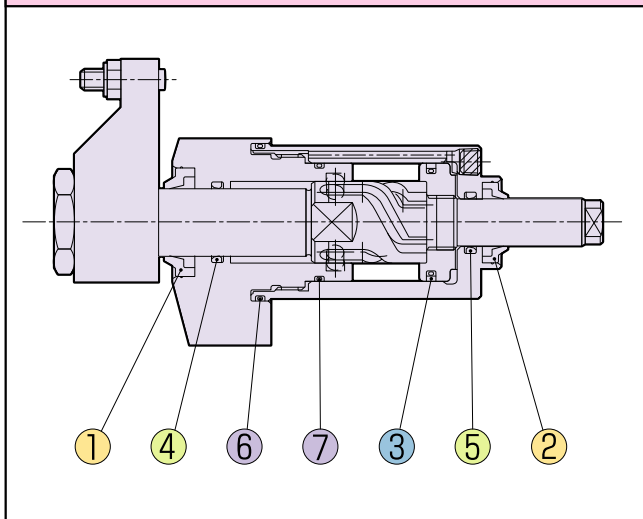

2017/07

7SCDHシリーズ 複動式スイングクランプシリンダ

7SCDHシリーズ 複動式

番号	1	2	3	4	5	6	7
品名	ダストワイパ	ダストワイパ	ピストンパッキン	ロッドパッキン	ロッドパッキン	シリンダガスケット	シリンダガスケット
個数	1	1	1	1	1	1	1
シリンダ内径							
35	SDB-20F	SDB-14F	STS-35	特殊パッキン	PS-14	AS568-30	AS568-26
42	SDB-25F	SDB-16F	STS-42	特殊パッキン	PS-16	AS568-33	AS568-29
53	SDB-30F	SDB-18F	STS-53	特殊パッキン	PS-18	AS568-37	AS568-32
65	SDB-35.5F	SDB-20F	STS-65	特殊パッキン	PS-20	AS568-40	AS568-36