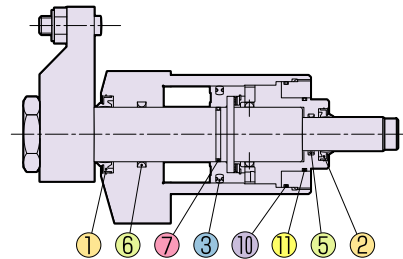

7SCSシリーズ 単動式

番号	1		2	3	4	5
品名	ダストワイパ		ピストンパッキン	ロッドパッキン	ロッドガスケット	シリンダガスケット
仕様	標準仕様	ふっ素ゴム仕様				
シリンダ内径	1	1	1	1	1	1
38	SCB-22.4	SDB-22.4F	SKY-0030001N906	特殊パッキン	AS568-18	AS568-28
45	SCB-25	SDB-25F	SKY-35	特殊パッキン	AS568-20	AS568-30
55	SCB-30	SDB-30F	SKY-45	特殊パッキン	AS568-23	AS568-33

7SCDシリーズ 複動式

番号	1		2		3	4	5	6
品名	ダストワイパ		ダストワイパ		ピストンパッキン	ウェアリング	ロッドパッキン	ロッドパッキン
仕様	標準仕様	ふっ素ゴム仕様	標準仕様	ふっ素ゴム仕様				
シリンダ内径	1	1	1	1	1	1	1	1
35	SCB-20	SDB-20F	SCB-0012001N807	SDB-12F	HSD-35	特殊ウェアリング	PS-12	PS-20
42	SCB-25	SDB-25F	SCB-16	SDB-16F	HSD-40	特殊ウェアリング	PS-16	PS-25
53	SCB-30	SDB-30F	SCB-18	SDB-18F	HSD-50	-	PS-18	PS-30
65	SCB-35.5	SDB-35.5F	SCB-20	SDB-20F	HSD-65	-	PS-20	PS-35.5

番号	7	8	9	10	11
品名	ロッドガスケット	シリンダガスケット	シリンダガスケット	シリンダガスケット	キャップガスケット
仕様					
シリンダ内径	1	1	1	1	1
35	JASO F404 1017	AS568-29	AS568-26	AS568-28	AS568-22
42	AS568-20	AS568-31	AS568-29	AS568-31	AS568-26
53	AS568-23	-	-	AS568-34	AS568-28
65	AS568-26	-	-	AS568-38	AS568-30