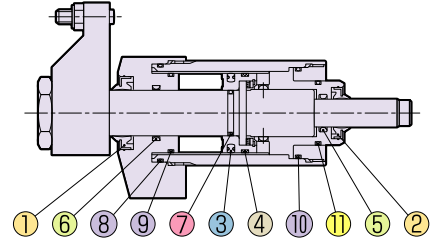

7SCDシリーズ 複動式スイングクランプシリンダ

φ35、φ42

φ53、φ65