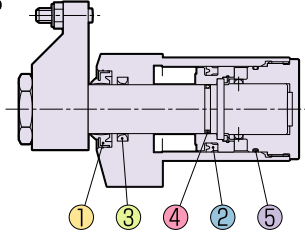

2017/07

7SCSシリーズ 単動式スイングクランプシリンダ

φ38、φ45、φ55