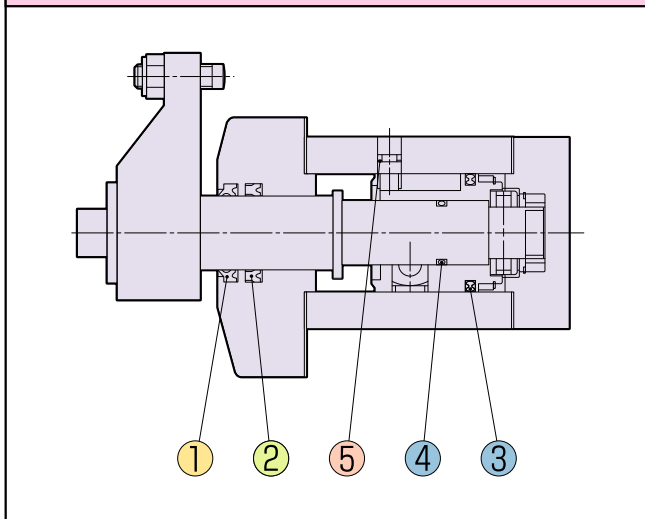

2017/07

7SDEシリーズ センサ付75°定位置旋回スィベルクランプシリンダ

7SDEシリーズ 複動式

番号	1		2	3	4		5	
品名	ダストワイパ		ロッドパッキン	ピストンパッキン	ピストンパッキン		ガイドガスケット	
仕様	標準仕様	ふっ素ゴム仕様						
個数	1	1	1	1	1		1	
シリンダ内径								
32	LBH-20	SDB-20F	RNY-20	HSD-32	JIS B 2401	P14	JIS B 2401	P3
40	LBH-25	SDB-25F	RNY-25	HSD-40		P18		P5
50	LBH-32	SDB-32F	RNY-32	HSD-50		P22		P7
63	LBH-40	SDB-40F	RNY-40	HSD-63		P29		P9