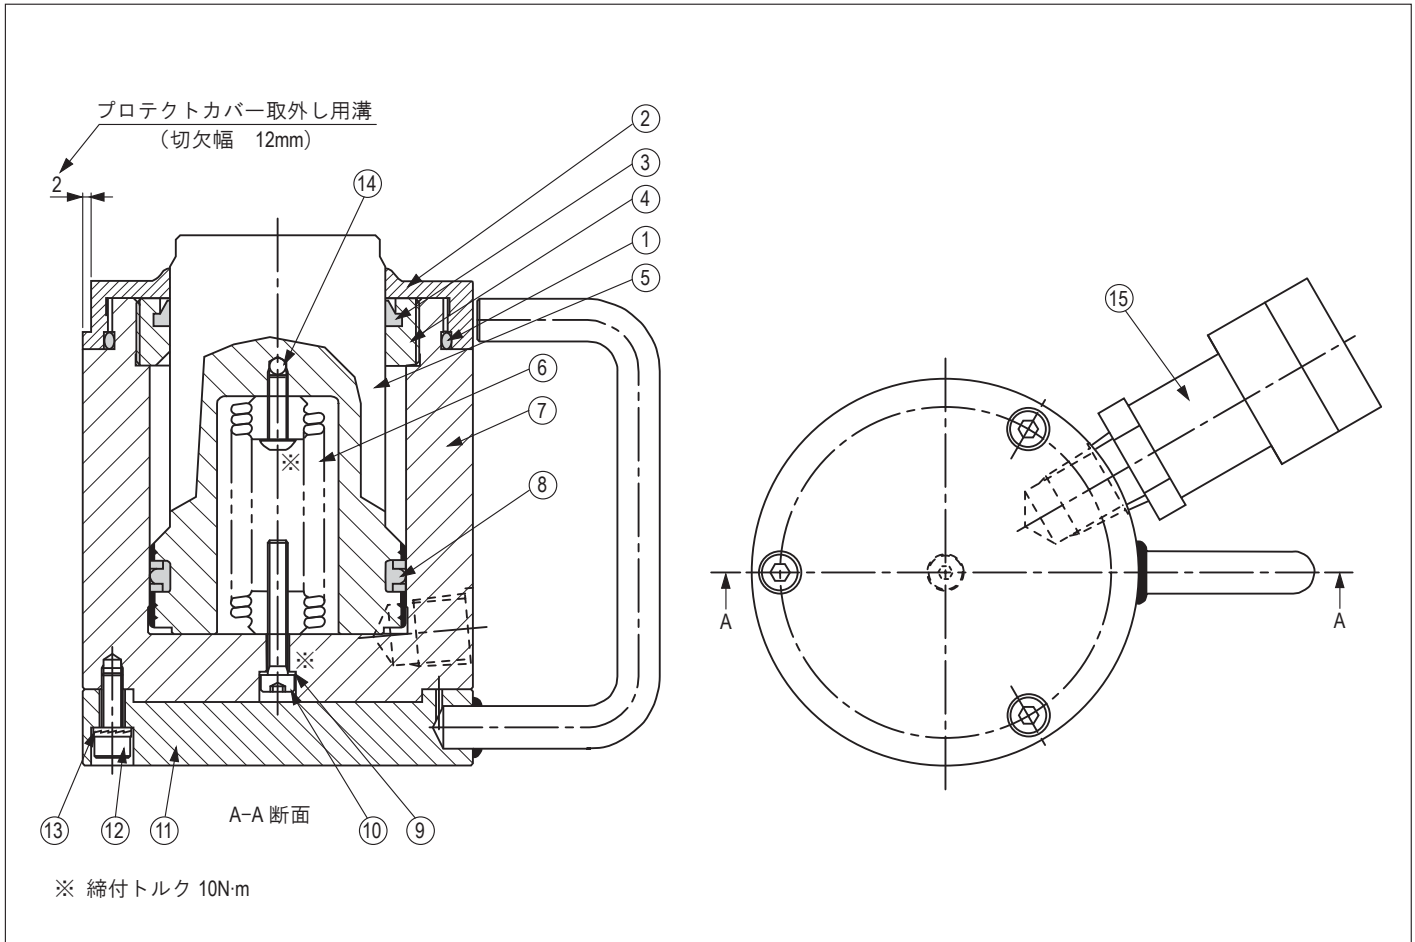

2017/07

項目 No.	部品番号	数量	部品説明	項目 No.	部品番号	数量	部品説明
1	1A-G75	1	O-リング	9	W22237*	1	ガスケット
2	RCS20-004	1	カバー	10	B1332028	1	スクリュ
3	A8020476*	1	ワイパー	11	RCS20-003	1	ハンドルプレート
4	CR39044	1	ストップリング	12	CB5-15	3	キャップスクリュ
5	RCS20-002	1	プランジャ	13	NLDF5	3	ワッシャ
6	CU678900	1	スプリング	14	BLMJ4	1	ボール
7	RCS20-001	1	シリンダベース	15	CR-400	1	メスカブラ
8	B1329513*	1	GT リング	—	RCS201K	—	リペアーキット

* 印の部品はリペアーキット RCS201K に含まれています。個別に供給していませんので、リペアーキットでご購入ください。

注1 CR-400(メスカブラ)はCH-604(オスカブラ)付きエナパック油圧ホースで接続できます。

注2 パッキン装着時にはパッキン用グリスを塗布してください。

注3 各ねじ部にロックタイトは塗布しないでください。