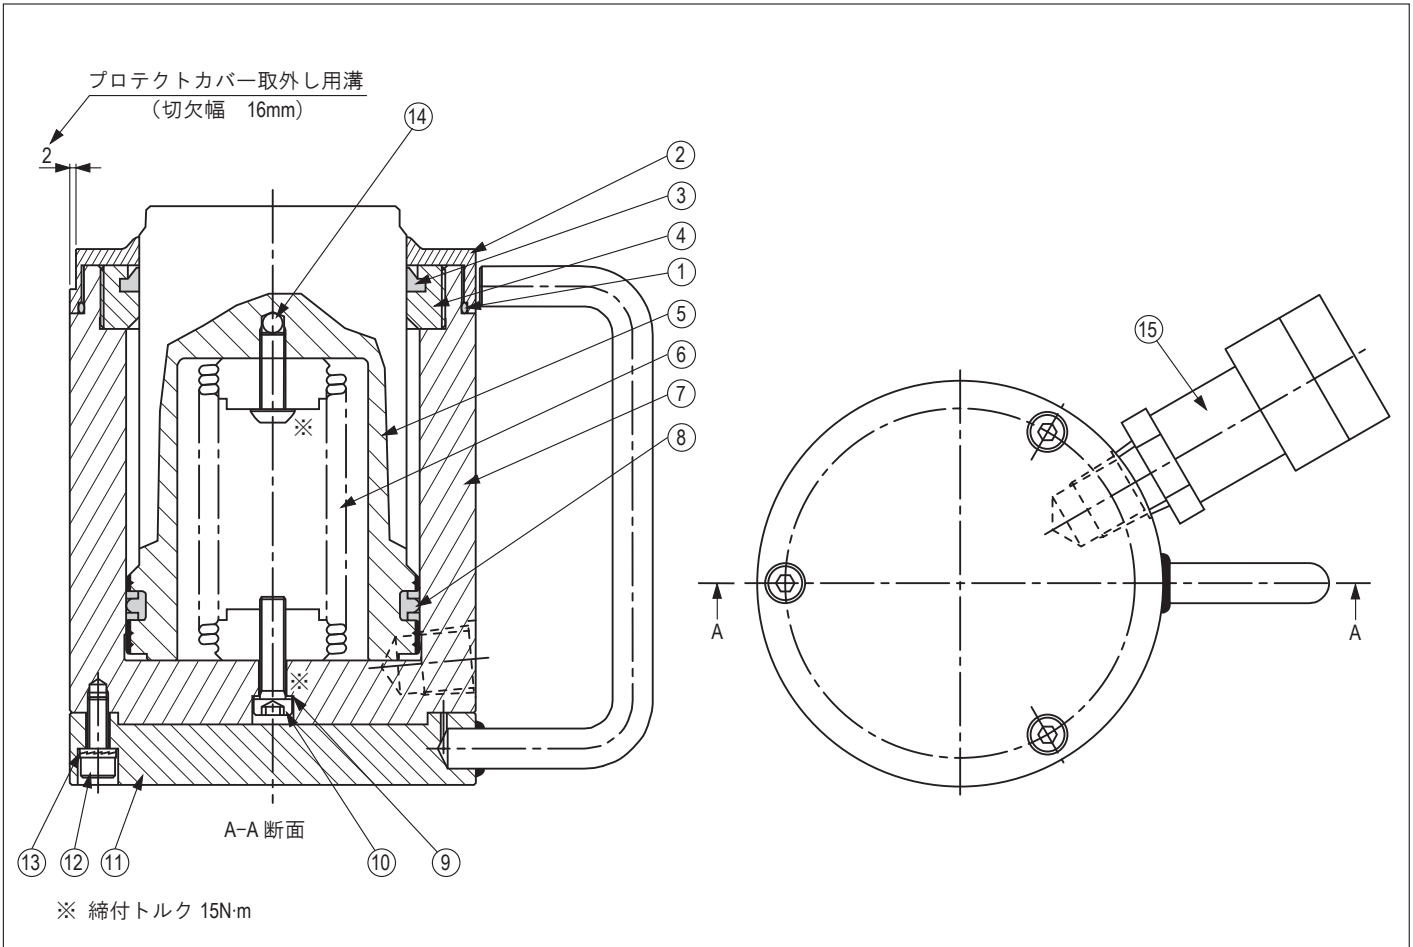

2017/07

項目 No.	部品番号	数量	部品説明	項目 No.	部品番号	数量	部品説明
1	1A-S90	1	O-リング	9	S3037*	1	ガスケット
2	RCS30-004	1	カバー	10	B1014028	1	スクリュ
3	CR77044*	1	ワイパー	11	RCS30-003	1	ハンドルプレート
4	CR83044	1	ストップリング	12	CB5-15	3	キャップスクリュ
5	RCS30-002	1	プランジャ	13	NLDF5	3	ワッシャ
6	DC5215900	1	スプリング	14	BLMJ5	1	ボール
7	RCS30-001	1	シリンダベース	15	CR-400	1	メスカブラ
8	B1333513*	1	GT リング	—	RCS302K	—	リペアーキット

\* 印の部品はリペアーキット RCS302K に含まれています。個別に供給していませんので、リペアーキットでご購入ください。

注1 CR-400(メスカブラ)はCH-604(オスカブラ)付きエナパック油圧ホースで接続できます。

注2 パッキン装着時にはパッキン用グリスを塗布してください。

注3 各ねじ部にロックタイトは塗布しないでください。