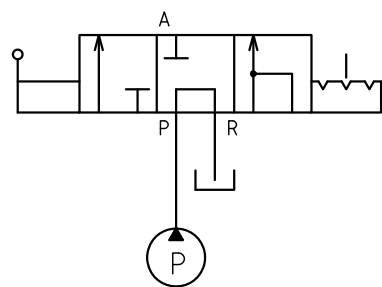

仕 様		
バルブ	最高使用圧力	70MPa
	最大流量	15(L/min.)
	ポート径	NPT3/8
	バルブ種類	手動3位置3方切換弁 センタバイパス
	質量	約1.5kg

尺度 1 : 1	<b>ENERPAC</b> 
作成日 2008.6.16	DESCRIPTION 3位置3方弁 (センタバイパス)
更新日	DRAWING NO. VC-3 (遠隔設置外部配管型)