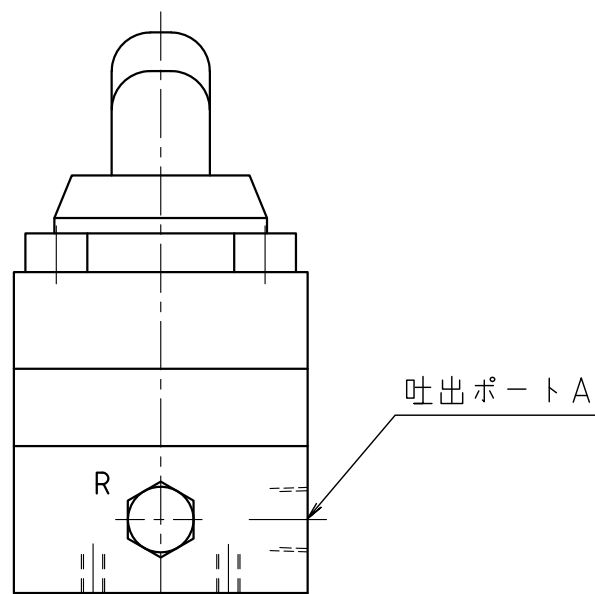

仕 様		
バルブ	最高使用圧力	70MPa
	最大流量	15(L/min.)
	ポート径	NPT3/8
	バルブ種類	手動3位置3方切換弁 センタバイパス
	質量	約1.5kg

尺度 1 : 1	<b>ENERPAC</b> 
作成日 2008.6.16	DESCRIPTION 3位置3方弁 (センタバイパス)
更新日	DRAWING NO. VC-3 (遠隔設置外部配管型)