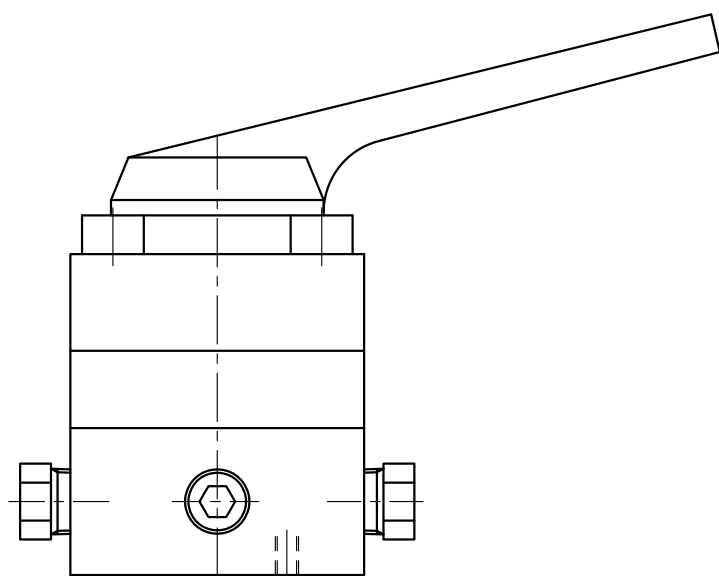

仕 様		
バルブ	最高使用圧力	70MPa
	最大流量	15(L/min.)
	ポート径	NPT3/8
	バルブ種類	手動3位置3方切換弁 センタバイパス
	質量	約1.5kg

尺度 1 : 1	<b>ENERPAC</b> 
作成日 2008.6.16	DESCRIPTION 3位置3方弁 (センタバイパス)
更新日	DRAWING NO. VC-3 (遠隔設置外部配管型)