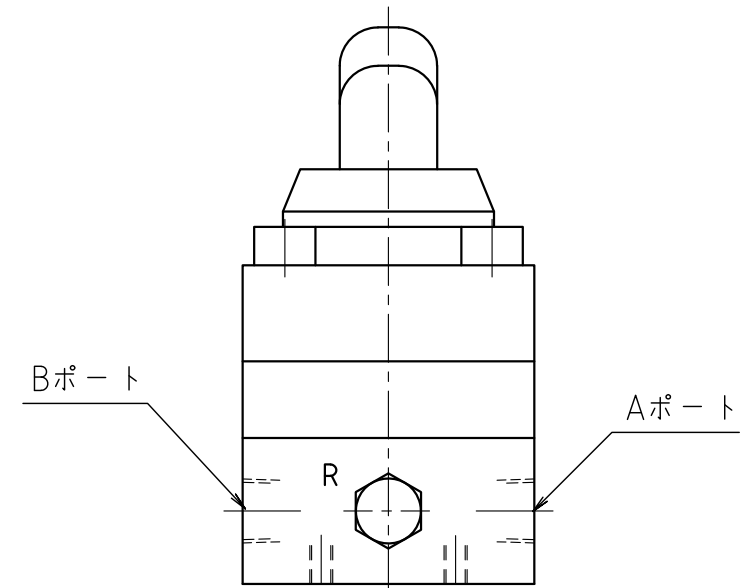

仕 様		
バルブ	最高使用圧力	70MPa
	最大流量	15(L/min.)
	ポート径	NPT3/8
	バルブ種類	手動3位置4方切換弁 センタバイパス
	質量	約1.5kg

尺度 1 : 1	ENERPAC 
作成日 2008.6.16	DESCRIPTION 3位置4方弁 (センタバイパス)
更新日	DRAWING NO. VC-4 (遠隔設置外部配管型)