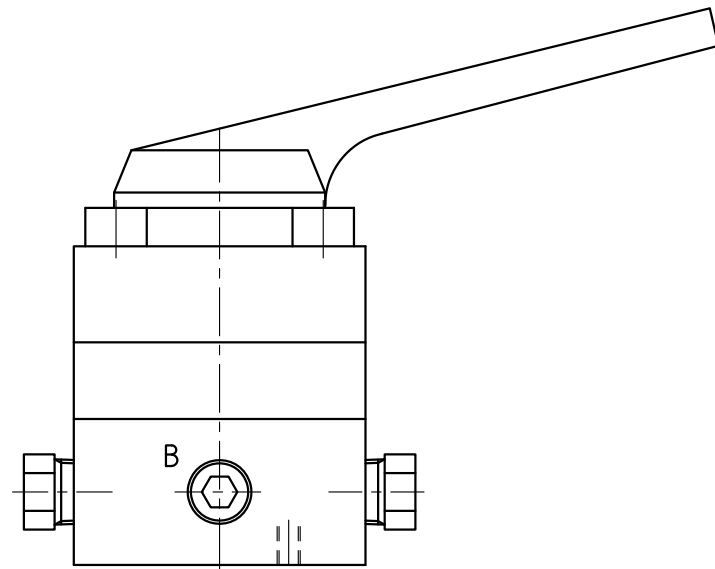

仕 様		
バルブ	最高使用圧力	70MPa
	最大流量	15(L/min.)
	ポート径	NPT3/8
	バルブ種類	手動3位置4方切換弁 センタバイパス
	質量	約1.5kg

尺度 1 : 1	ENERPAC 
作成日 2008.6.16	DESCRIPTION 3位置4方弁 (センタバイパス)
更新日	DRAWING NO. VC-4 (遠隔設置外部配管型)