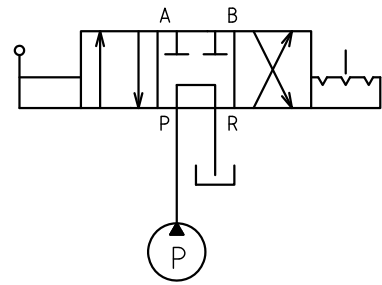

仕 様		
バルブ	最高使用圧力	70MPa
	最大流量	15(L/min.)
	ポート径	NPT3/8
	バルブ種類	手動3位置4方切換弁 センタバイパス
	質量	約1.5kg

尺度 1 : 1	ENERPAC 
作成日 2008.6.16	DESCRIPTION 3位置4方弁 (センタバイパス)
更新日	DRAWING NO. VC-4 (遠隔設置外部配管型)