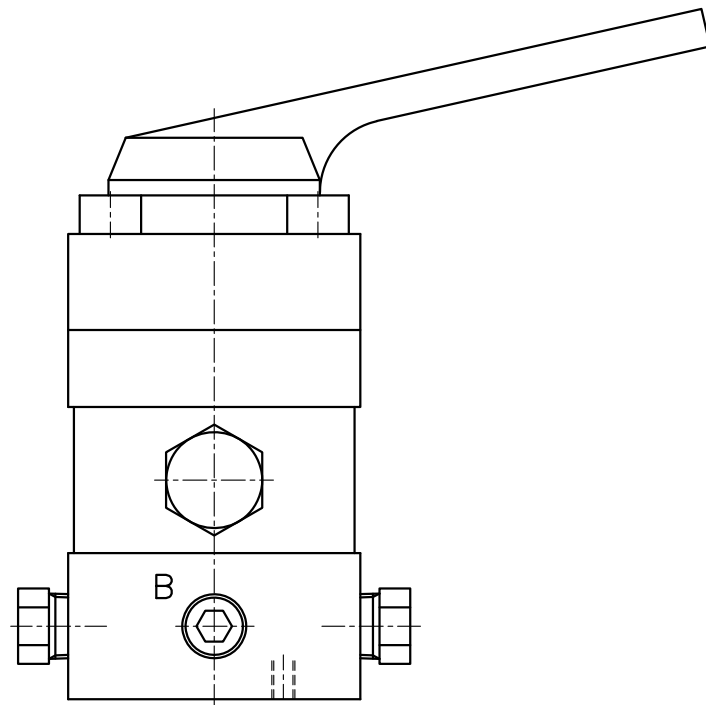

仕 様		
バルブ	最高使用圧力	70MPa
	最大流量	15(L/min.)
	ポート径	NPT3/8
	バルブ種類	手動3位置4方切換弁 センタバイパス(POC付)
	質量	約3kg

尺度 1 : 1	ENERPAC 
作成日 2008.6.16	DESCRIPTION 3位置4方弁(センタバイパスPOC付)
更新日	DRAWING NO. VC-4L(遠隔設置外部配管型)