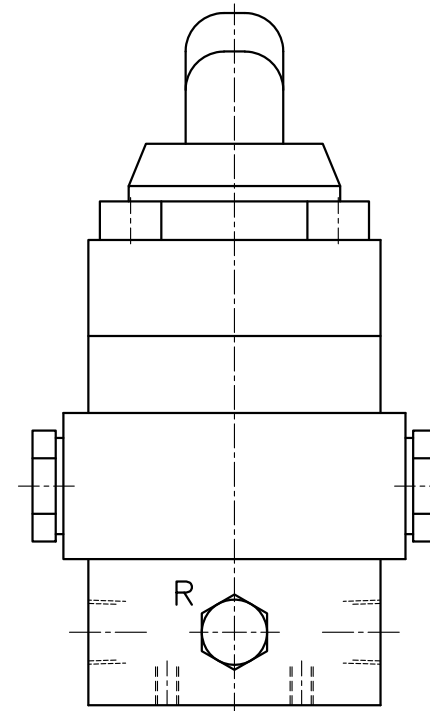

仕 様		
バルブ	最高使用圧力	70MPa
	最大流量	15(L/min.)
	ポート径	NPT3/8
	バルブ種類	手動3位置4方切換弁 センタバイパス(POC付)
	質量	約3kg

尺度 1 : 1	ENERPAC 
作成日 2008.6.16	DESCRIPTION 3位置4方弁(センタバイパスPOC付)
更新日	DRAWING NO. VC-4L(遠隔設置外部配管型)