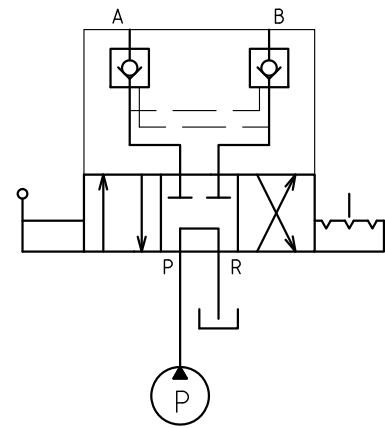

仕 様		
バルブ	最高使用圧力	70MPa
	最大流量	15(L/min.)
	ポート径	NPT3/8
	バルブ種類	手動3位置4方切換弁 センタバイパス(POC付)
	質量	約3kg

尺度 1 : 1	ENERPAC 
作成日 2008.6.16	DESCRIPTION 3位置4方弁(センタバイパスPOC付)
更新日	DRAWING NO. VC-4L(遠隔設置外部配管型)