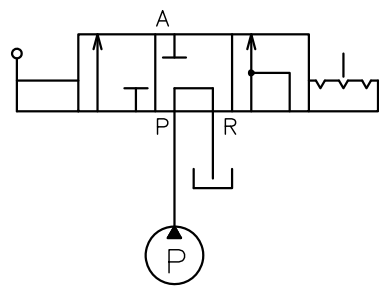

仕 様		
バルブ	最高使用圧力	70MPa
	最大流量	15(L/min.)
	ポート径	NPT3/8
	バルブ種類	手動3位置3方切換弁 センタバイパス
	質量	約2.3kg

尺度 1 : 1	ENERPAC 
作成日 2008.6.16	DESCRIPTION 3位置3方弁 (センタバイパス)
更新日	DRAWING NO. VM-3 (ポンプマウントタイプ)