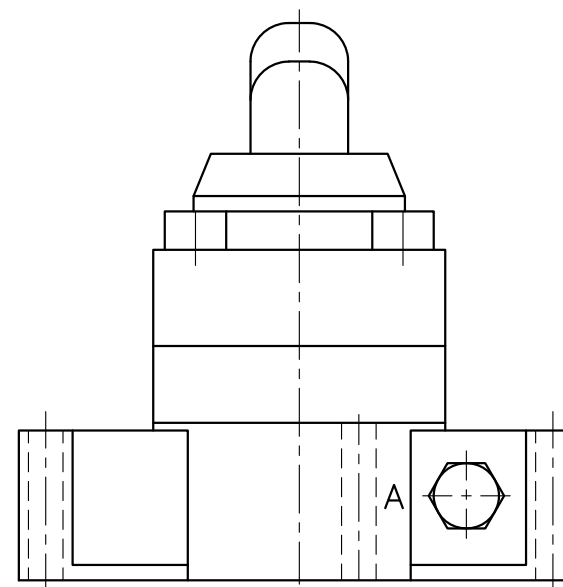

仕 様		
バルブ	最高使用圧力	70MPa
	最大流量	15(L/min.)
	ポート径	NPT3/8
	バルブ種類	手動3位置3方切換弁 センタバイパス
	質量	約2.3kg

尺度 1 : 1	ENERPAC 
作成日 2008.6.16	DESCRIPTION 3位置3方弁 (センタバイパス)
更新日	DRAWING NO. VM-3 (ポンプマウントタイプ)