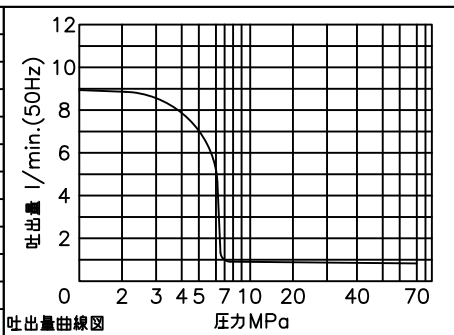

仕 様		
モータ	形式	全閉外扇形
50/60Hz	相数 電圧V	3相 200
	出力kW 極数	1.5 4P
	回転速度 min <sup>-1</sup>	1445/1740
ポンプ	最高吐出圧力	高圧 70
	MPa	低圧 7
50/60Hz	吐出量	高圧 0.82/0.98
	L/min.	低圧 8.9/10.7
タンク	有効油量L	10
	容量 L	20
質量	kg	83

PARTS LIST			
ITEM	PART NUMBER	NO. REQ.	DESCRIPTION
1	ZEJ-3005T	1	電動ポンプ (IE3モータ搭載)
2	ZE-GAVM-ER2	1	ゲージブロック (ER2付)
3	VM-4	1	手動4方弁
4	GP-100MG-60	1	グリセリン入圧力計
5	PSP-70M	1	小型圧力スイッチ
6	V-10T	1	ダンパー弁
7	FZ-1630	1	ブッシング (CJ657.032)
8	FZ-1616	2	ストリートエルボ