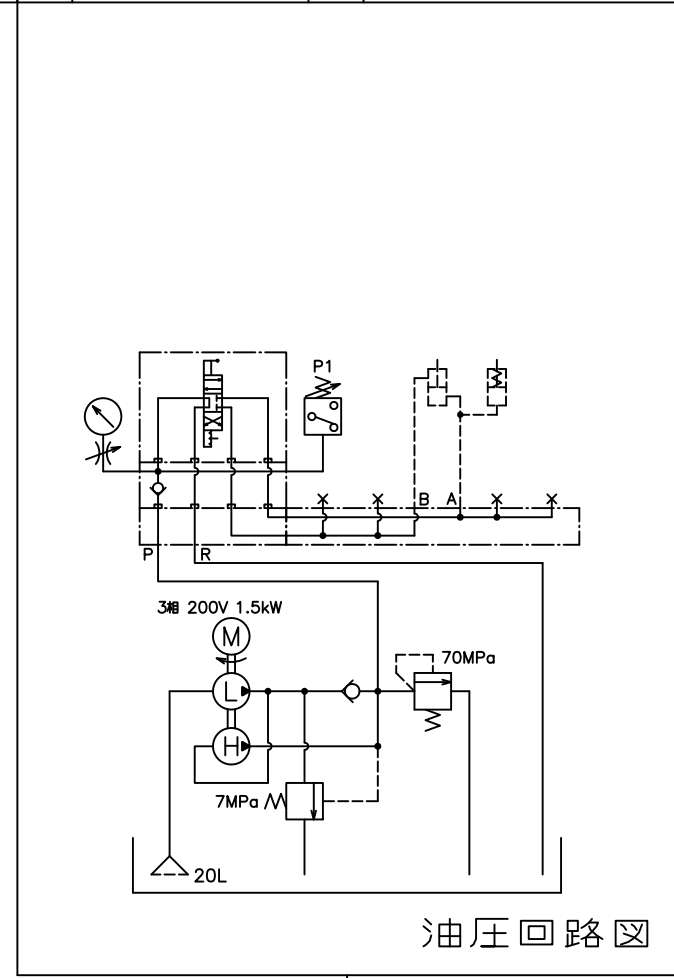

仕 様		
モータ	形式	全閉外扇形
50/60Hz	相数 電圧V	3相 200
	出力kW 極数	1.5 4P
	回転速度 min <sup>-1</sup>	1445/1740
ポンプ	最高吐出圧力	高圧 70
	MPa	低圧 7
50/60Hz	吐出量	高圧 0.82/0.98
	L/min.	低圧 8.9/10.7
タンク	有効油量L	10
	容量 L	20
質量	kg	83

PARTS LIST			
ITEM	PART NUMBER	NO. REQ.	DESCRIPTION
1	ZEJ-3005T	1	電動ポンプ (IE3モータ搭載)
2	ZE-GAVM-ER2	1	ゲージブロック (ER2付)
3	VM-4	1	手動4方弁
4	GP-100MG-60	1	グリセリン入圧力計
5	PSP-70M	1	小型圧力スイッチ
6	V-10T	1	ダンパー弁
7	FZ-1630	1	ブッシング (CJ657.032)
8	FZ-1616	2	ストリートエルボ

**ENERPAC**

DESCRIPTION

電動ポンプユニット

DRAWING NO.

ZEJ3005-VM4ET

DATE: 2021年4月13日