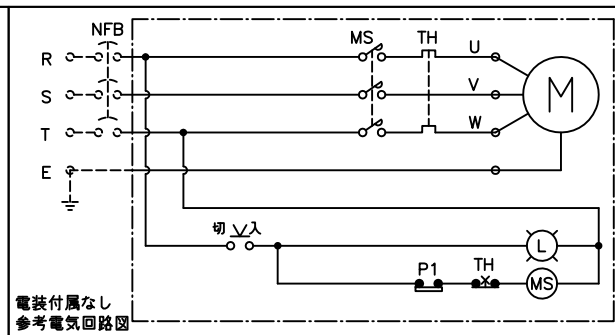

仕 様		
モータ	形式	全閉外扇形
50/60Hz	相数 電圧V	3相 200
	出力kW 極数	1.5 4P
	回転速度 min <sup>-1</sup>	1445/1740
ポンプ	最高吐出圧力	高圧 70
	MPa	低圧 7
50/60Hz	吐出量	高圧 0.82/0.98
	L/min.	低圧 8.9/10.7
タンク	有効油量L	10
	容量 L	20
質量	kg	83

PARTS LIST			
ITEM	PART NUMBER	NO. REQ.	DESCRIPTION
1	ZEJ-3005T	1	電動ポンプ (IE3モータ搭載)
2	ZE-GAVM-ER2	1	ゲージブロック (ER2付)
3	VM-4	1	手動4方弁
4	GP-100MG-60	1	グリセリン入圧力計
5	PSP-70M	1	小型圧力スイッチ
6	V-10T	1	ダンパー弁
7	FZ-1630	1	ブッシング (CJ657.032)
8	FZ-1616	2	ストリートエルボ

**ENERPAC**

DESCRIPTION

電動ポンプユニット

DRAWING NO.

ZEJ3005-VM4ET

DATE: 2021年4月13日