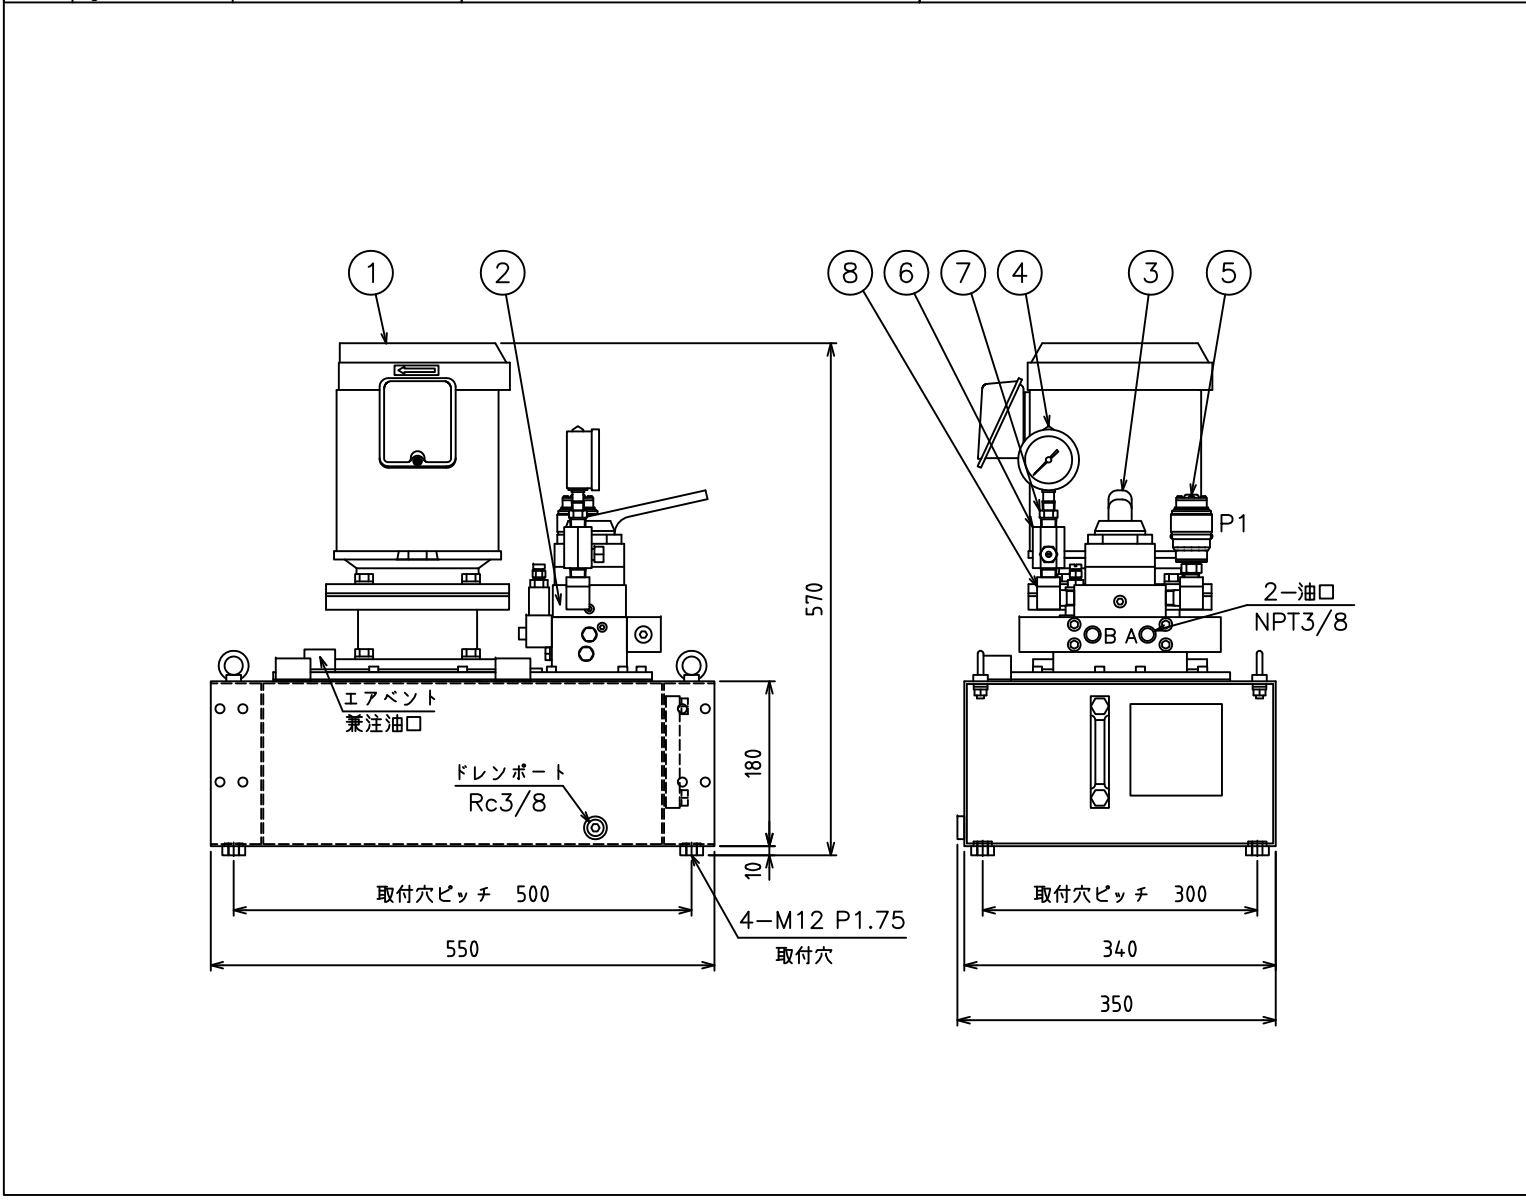

仕 様		
モータ	形式	全閉外扇形
50/60Hz	相数 電圧V	3相 200
	出力kW 極数	1.5 4P
	回転速度 min <sup>-1</sup>	1445/1740
ポンプ	最高吐出圧力	高圧 70
	MPa	低圧 7
50/60Hz	吐出量	高圧 0.82/0.98
	L/min.	低圧 8.9/10.7
タンク	有効油量L	10
	容量 L	20
質量	kg	83

PARTS LIST			
ITEM	PART NUMBER	NO. REQ.	DESCRIPTION
1	ZEJ-3005T	1	電動ポンプ (IE3モータ搭載)
2	ZE-GAVM-ER2	1	ゲージブロック (ER2付)
3	VM-4	1	手動4方弁
4	GP-100MG-60	1	グリセリン入圧力計
5	PSP-70M	1	小型圧力スイッチ
6	V-10T	1	ダンパー弁
7	FZ-1630	1	ブッシング (CJ657.032)
8	FZ-1616	2	ストリートエルボ

**ENERPAC**

DESCRIPTION

電動ポンプユニット

DRAWING NO.

ZEJ3005-VM4ET

DATE: 2021年4月13日