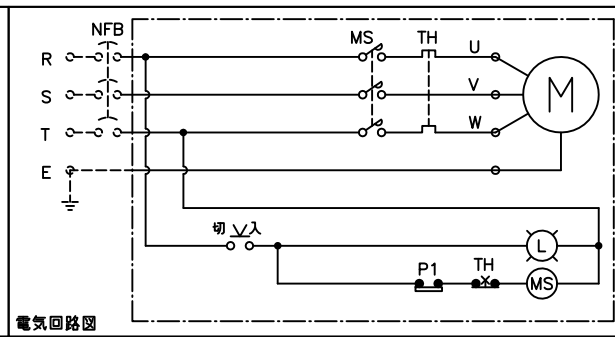

仕様		
モータ	形式	全閉外扇形
50/60Hz	相数 電圧V	3相 200
	出力kW 極数	1.5 4P
	回転速度 min <sup>-1</sup>	1445/1740
ポンプ	最高吐出圧力	高圧 70
	MPa	低圧 7
50/60Hz	吐出量	高圧 0.82/0.98
	L/min.	低圧 8.9/10.7
タンク	有効油量L	10
	容量 L	20
質量	kg	約89

PARTS LIST			
ITEM	PART NUMBER	NO. REQ.	DESCRIPTION
1	ZEJ-3005T	1	電動ポンプ (IE3モータ搭載)
2	ZE-GAVM-ER2	1	ゲージブロック (ER2付)
3	VM-4	1	手動4方弁
4	GP-100MG-60	1	グリセリン入圧力計
5	PSP-70M	1	小型圧力スイッチ
6	V-10T	1	ダンパー弁
7	FZ-1630	1	ブッシング (CJ657.032)
8	FZ-1616	2	ストリートエルボ
9	ELC15-VM	1	電気ボックス
10	ZE-ELCB-111	1	電気ボックス取付ブラケット

**ENERPAC**

DESCRIPTION

電動ポンプユニット

DRAWING NO.

ZEJ3005-VM4T

DATE: 2021年4月13日