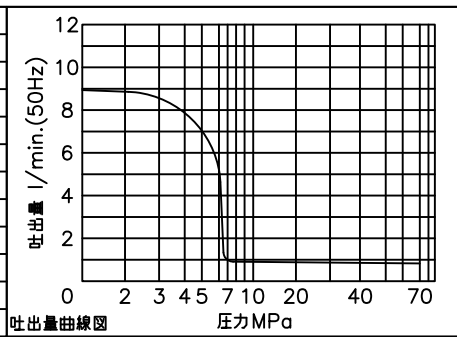

仕様		
モータ	形式	全閉外扇形
50/60Hz	相数 電圧V	3相 200
	出力kW 極数	1.5 4P
	回転速度 min <sup>-1</sup>	1445/1740
ポンプ	最高吐出圧力	高圧 70
	MPa	低圧 7
50/60Hz	吐出量	高圧 0.82/0.98
	L/min.	低圧 8.9/10.7
タンク	有効油量L	10
	容量 L	20
質量	kg	約89

PARTS LIST			
ITEM	PART NUMBER	NO. REQ.	DESCRIPTION
1	ZEJ-3005T	1	電動ポンプ (IE3モータ搭載)
2	ZE-GAVM-ER2	1	ゲージブロック (ER2付)
3	VM-4	1	手動4方弁
4	GP-100MG-60	1	グリセリン入圧力計
5	PSP-70M	1	小型圧力スイッチ
6	V-10T	1	ダンパー弁
7	FZ-1630	1	ブッシング (CJ657.032)
8	FZ-1616	2	ストリートエルボ
9	ELC15-VM	1	電気ボックス
10	ZE-ELCB-111	1	電気ボックス取付ブラケット