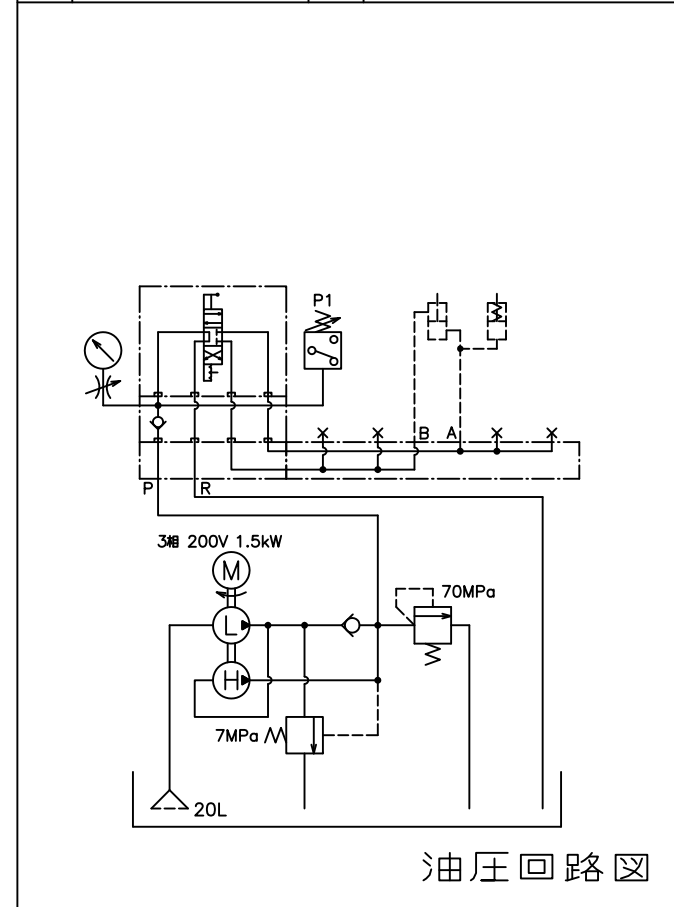

仕様		
モータ	形式	全閉外扇形
50/60Hz	相数 電圧V	3相 200
	出力kW 極数	1.5 4P
	回転速度 min <sup>-1</sup>	1445/1740
ポンプ	最高吐出圧力	高圧 70
	MPa	低圧 7
50/60Hz	吐出量	高圧 0.82/0.98
	L/min.	低圧 8.9/10.7
タンク	有効油量L	10
	容量 L	20
質量	kg	約89

PARTS LIST			
ITEM	PART NUMBER	NO. REQ.	DESCRIPTION
1	ZEJ-3005T	1	電動ポンプ (IE3モータ搭載)
2	ZE-GAVM-ER2	1	ゲージブロック (ER2付)
3	VM-4	1	手動4方弁
4	GP-100MG-60	1	グリセリン入圧力計
5	PSP-70M	1	小型圧力スイッチ
6	V-10T	1	ダンパー弁
7	FZ-1630	1	ブッシング (CJ657.032)
8	FZ-1616	2	ストリートエルボ
9	ELC15-VM	1	電気ボックス
10	ZE-ELCB-111	1	電気ボックス取付ブラケット

**ENERPAC**

DESCRIPTION

電動ポンプユニット

DRAWING NO.

ZEJ3005-VM4T

DATE: 2021年4月13日