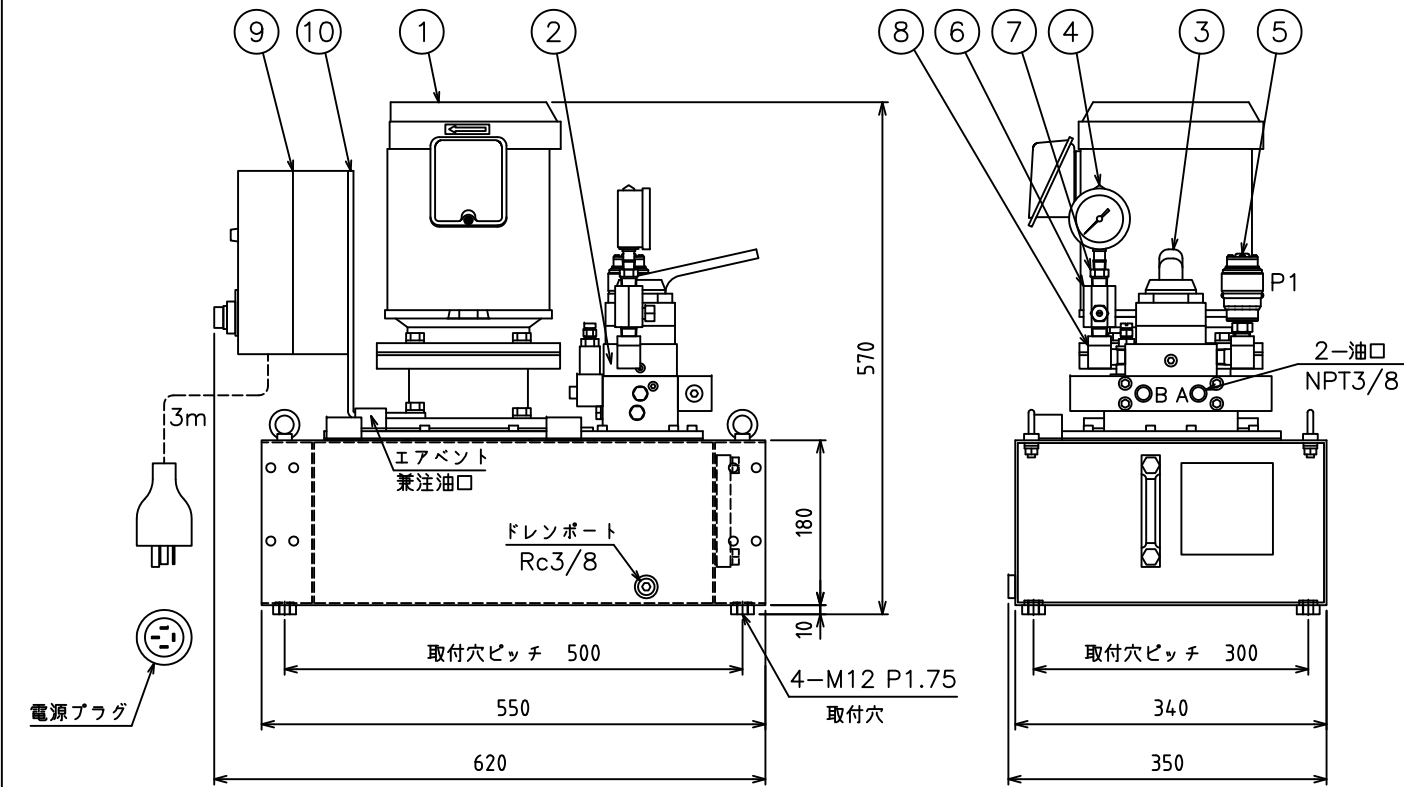

仕様		
モータ	形式	全閉外扇形
50/60Hz	相数 電圧V	3相 200
	出力kW 極数	1.5 4P
	回転速度 min <sup>-1</sup>	1445/1740
ポンプ	最高吐出圧力	高圧 70
	MPa	低圧 7
50/60Hz	吐出量	高圧 0.82/0.98
	L/min.	低圧 8.9/10.7
タンク	有効油量L	10
	容量 L	20
質量	kg	約89

PARTS LIST			
ITEM	PART NUMBER	NO. REQ.	DESCRIPTION
1	ZEJ-3005T	1	電動ポンプ (IE3モータ搭載)
2	ZE-GAVM-ER2	1	ゲージブロック (ER2付)
3	VM-4	1	手動4方弁
4	GP-100MG-60	1	グリセリン入圧力計
5	PSP-70M	1	小型圧力スイッチ
6	V-10T	1	ダンパー弁
7	FZ-1630	1	ブッシング (CJ657.032)
8	FZ-1616	2	ストリートエルボ
9	ELC15-VM	1	電気ボックス
10	ZE-ELCB-111	1	電気ボックス取付ブラケット

**ENERPAC**

DESCRIPTION

電動ポンプユニット

DRAWING NO.

ZEJ3005-VM4T

DATE: 2021年4月13日